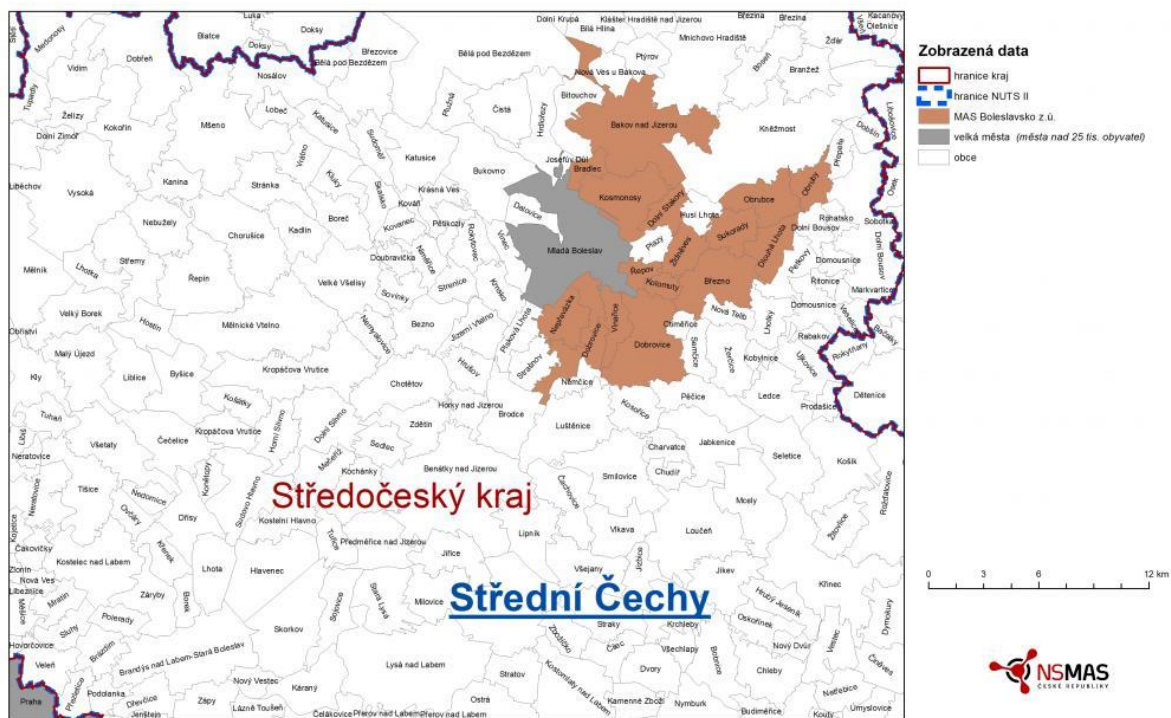

MAS Boleslavsko z.ú.

NS MAS 2015

Seznam obcí:

Bakov nad Jizerou
Bradlec
Březno
Dlouhá Lhota
Dobrovice
Dolní Stakory
Kolomuty
Kosmonosy
Nepřevázka
Obrubce
Obruby
Řepov
Sukorady
Vinařice
Židněves.